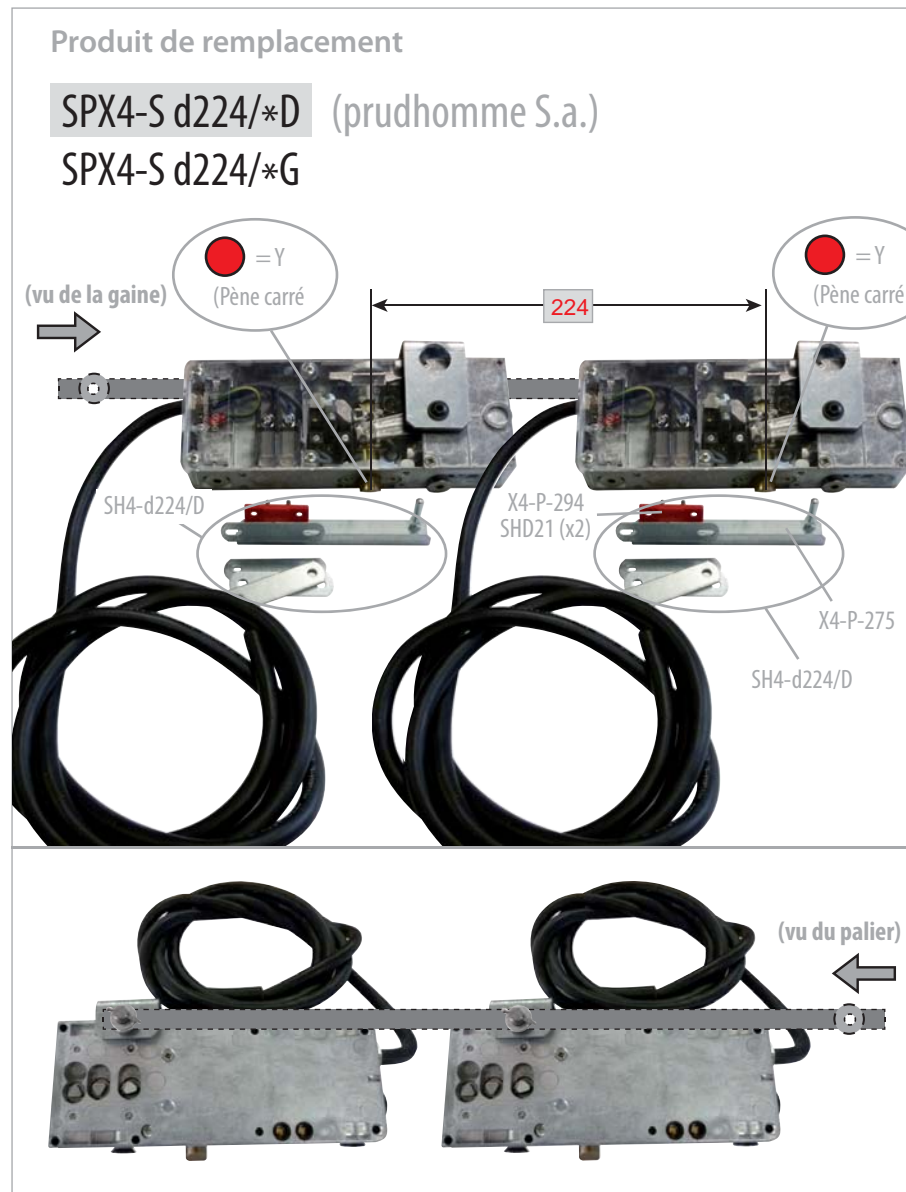

# SPX4-S d224

# SPX4 pour serrure double HE1 (Schindler) entraxe 224 mm

réf. : SPX4-S d224/\*G

réf. : SPX4-S d224/\*D

# SPX4 pour serrure double HE1 (Schindler) entraxe 224 mm