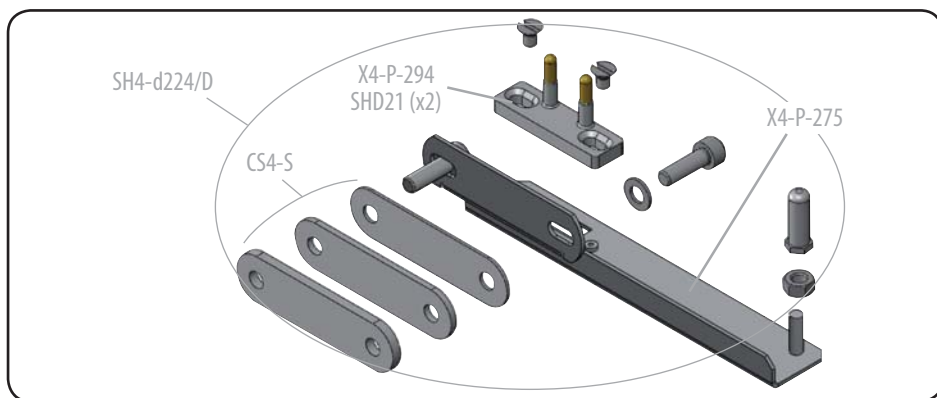

# SPX4-S d224

# SPX4 pour serrure double HE1 (Schindler) entraxe 224 mm

réf. : SPX4-S d224/\*G

réf. : SPX4-S d224/\*D

# SPX4 pour serrure double HE1 (Schindler) entraxe 224 mm