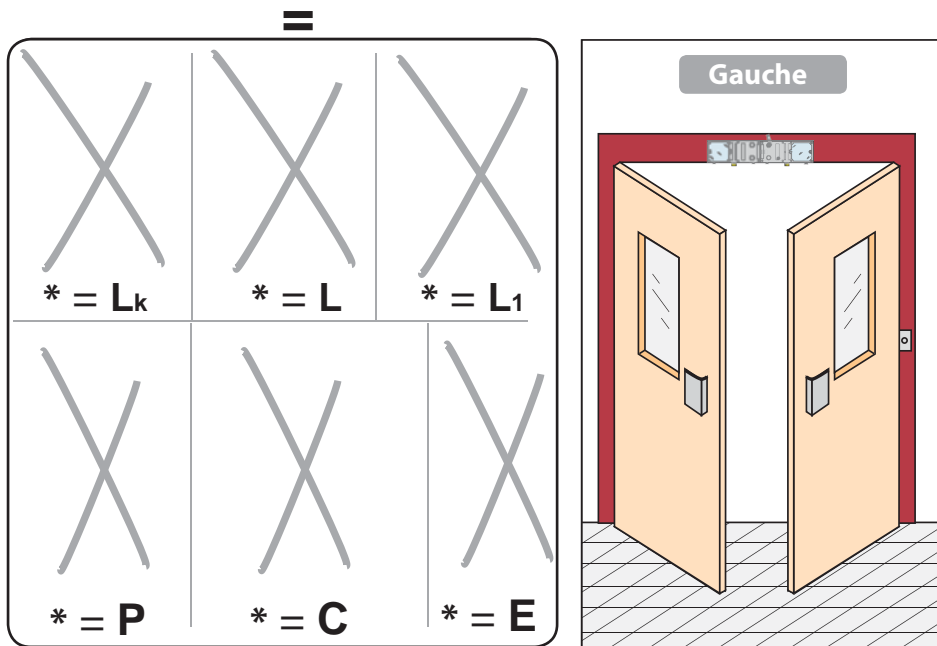

# SPX4 pour serrure double HE1 (Schindler) entraxe 224 mm

réf. : SPX4-S d224/\*G

réf. : SPX4-S d224/\*D

# SPX4 pour serrure double HE1 (Schindler) entraxe 224 mm