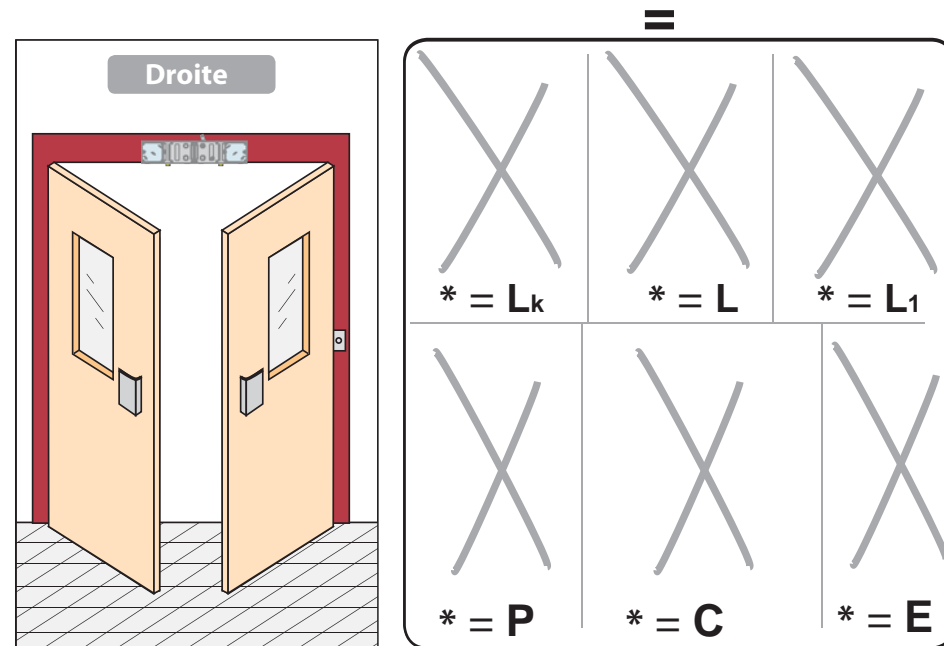

# SPX4 pour serrure double HE1 (Schindler) entraxe 224 mm

réf. : SPX4-S d224/\*G

réf. : SPX4-S d224/\*D

# SPX4 pour serrure double HE1 (Schindler) entraxe 224 mm