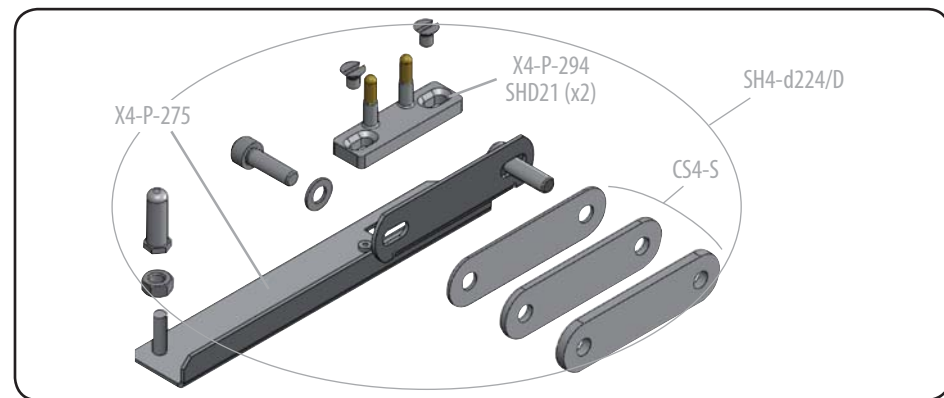

# SPX4-S d224

# SPX4 pour serrure double HE1 (Schindler) entraxe 224 mm

réf. : SPX4-S d224/\*G

réf. : SPX4-S d224/\*D

# SPX4 pour serrure double HE1 (Schindler) entraxe 224 mm