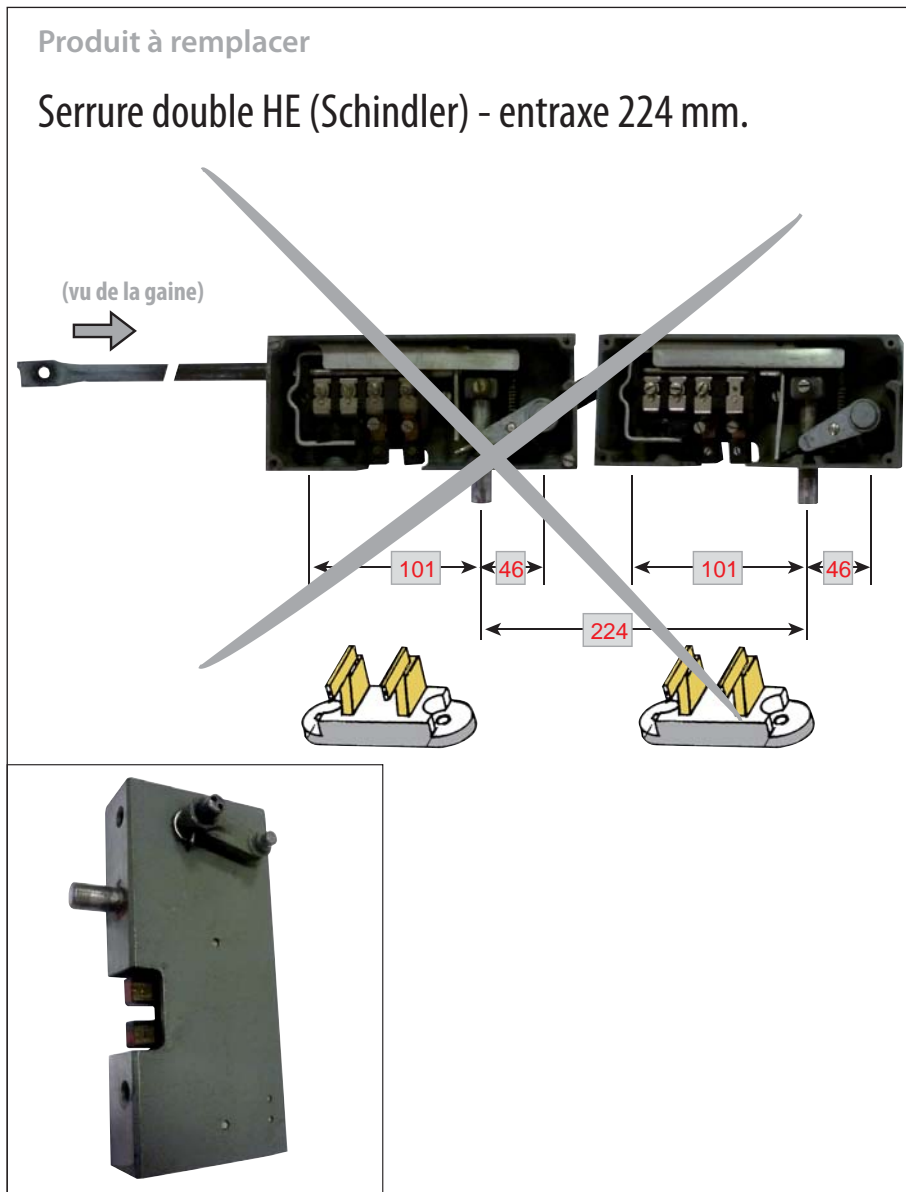

# SPX4-S d224

# SPX4 pour serrure double HE1 (Schindler) entraxe 224 mm

réf. : SPX4-S d224/\*G

réf. : SPX4-S d224/\*D

# SPX4 pour serrure double HE1 (Schindler) entraxe 224 mm